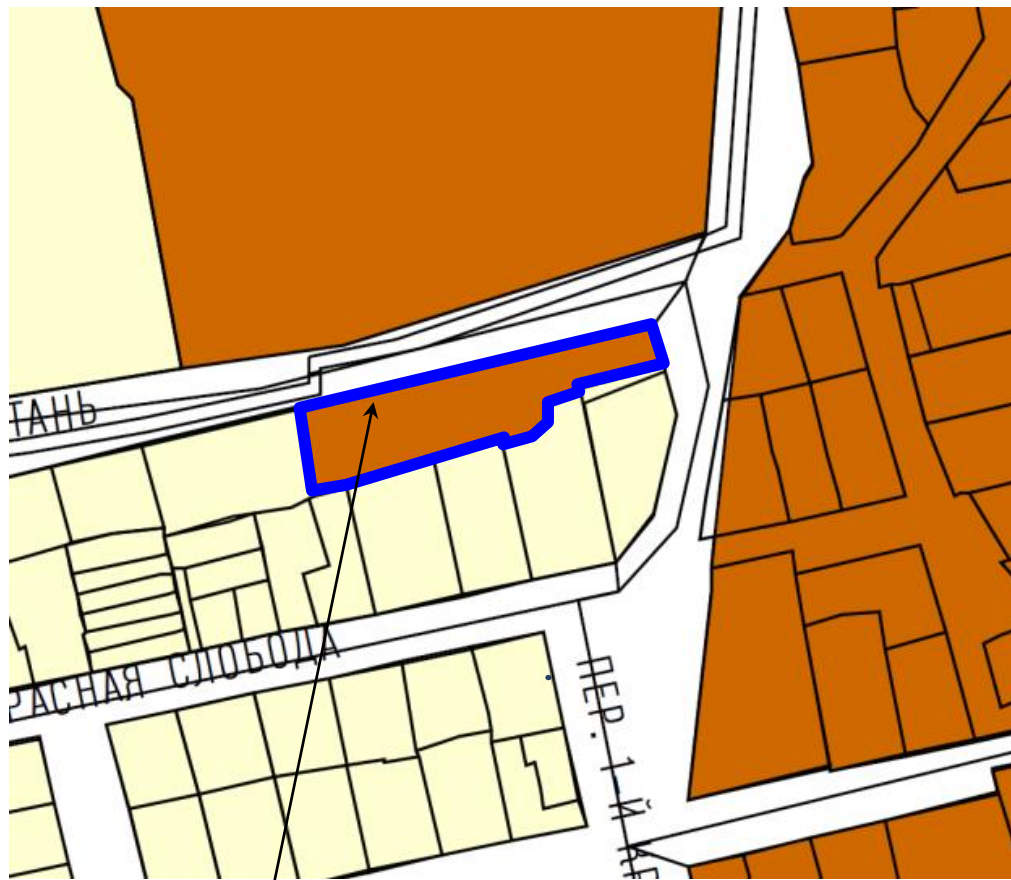

**ФРАГМЕНТ КАРТЫ ГРАДОСТРОИТЕЛЬНОГО ЗОНИРОВАНИЯ
ГОРОДА ТВЕРИ**

Границы территориальных зон
Правил землепользования и застройки города Твери, утверждённых решением
Тверской городской Думы от 02.07.2003 № 71

земельный участок с кадастровым
номером 69:40:0300063:23

**Ж-4. Зона многоэтажной (высотной) жилой застройки
(9 этажей и выше)**

Фрагмент основного чертежа генерального плана города Твери,
утверждённого решением Тверской городской Думы от 25.12.2012 № 193(394)
(ред. от 03.07.2019 № 108)

Зона малоэтажной жилой застройки