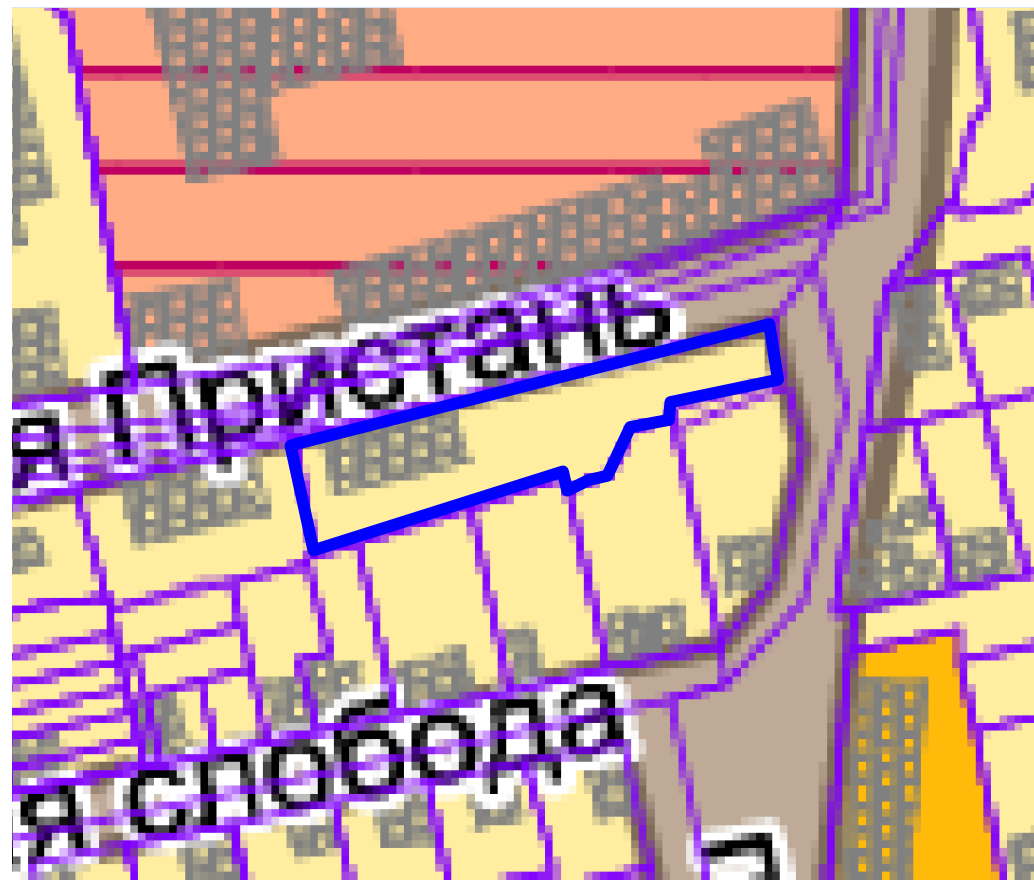

**ФРАГМЕНТ КАРТЫ ГРАДОСТРОИТЕЛЬНОГО ЗОНИРОВАНИЯ
ГОРОДА ТВЕРИ**

Границы территориальных зон
Правил землепользования и застройки города Твери, утверждённых решением
Тверской городской Думы от 02.07.2003 № 71

земельный участок с кадастровым
номером 69:40:0300063:23

**Ж-4. Зона многоэтажной (высотной) жилой застройки
(9 этажей и выше)**

Фрагмент основного чертежа генерального плана города Твери,
утверждённого решением Тверской городской Думы от 25.12.2012 № 193(394)
(ред. от 03.07.2019 № 108)

Зона малоэтажной жилой застройки